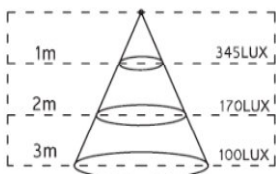

RoHS

Alta luminosità IP20 BAF _ BAC

600 led _ 12V _ 96W

Striscia luminosa monocolora a diodi **POWER LED SMD ALTA RESA** per impiego ad uso interno, molto flessibile e facilmente divisibile in sezioni ogni 3 led. Altissima luminosità ed elevata durata nel tempo circa 70.000 ore. Ideale per illuminare locali e vani corridoi. Possibile impiego come fonte di illuminazione primaria. Alimentazione in bassa tensione 12Volt . Possibilità di taglio ogni ritaglio sarà perfettamente funzionante. Angolo di emissione luminosa 120°Bio adesivo (3M) sul retro per il fissaggio e tramite supporti plastici inclusi nella confezione.

Collegamenti a T ed a L disponibili su richiesta del cliente

CE

500mm/20" Luminance(white 6500K)

Lung. (mm)	Pot. (W)	Prot. (IP)	V in (V)	Color	Led (n°)	Ton (°K)	Peso (Kg)	Ta (°)	Lumen	Code
5000	96	20	12	B.Fre	600	6000	0.2	-30+50	6085	BAF
5000	96	20	12	B.Cald	600	3000	0.2	-30+50	4800	BAC