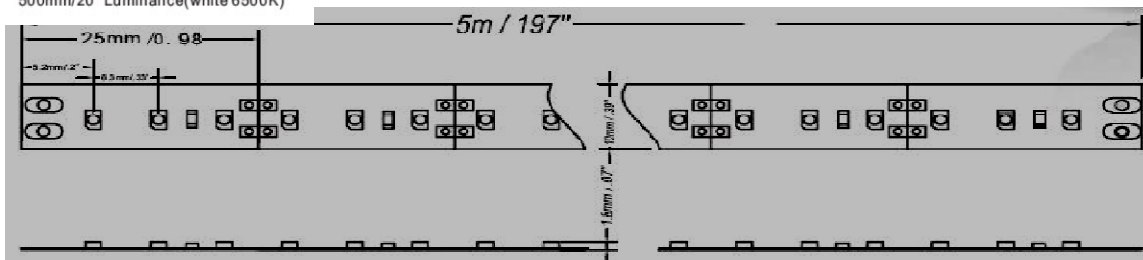

RoHS

Alta luminosità IP20 BAF _ BAC

600 led _ 12V _ 96W

Striscia luminosa monocolora a diodi **POWER LED SMD ALTA RESA** per impiego ad uso interno, molto flessibile e facilmente divisibile in sezioni ogni 3 led. Altissima luminosità ed elevata durata nel tempo circa 70.000 ore. Ideale per illuminare locali e vani corridoi. Possibile impiego come fonte di illuminazione primaria. Alimentazione in bassa tensione 12Volt . Possibilità di taglio ogni ritaglio sarà perfettamente funzionante. Angolo di emissione luminosa 120°Bio adesivo (3M) sul retro per il fissaggio e tramite supporti plastici inclusi nella confezione.

Collegamenti a T ed a L disponibili su richiesta del cliente

CE

500mm/20" Luminance(white 6500K)

Lung. (mm)	Pot. (W)	Prot. (IP)	V in (V)	Color	Led (n°)	Ton (°K)	Peso (Kg)	Ta (°)	Lumen	Code
5000	96	20	12	B.Fre	600	6000	0.2	-30+50	6085	BAF
5000	96	20	12	B.Cald	600	3000	0.2	-30+50	4800	BAC