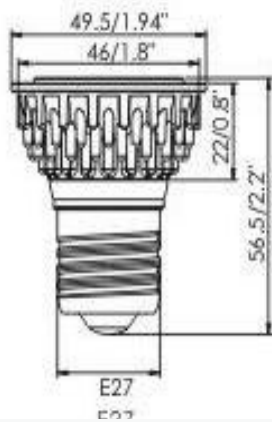

## B - Spot E27 Dimmerabile BDE27F BDES27C

Faretto a led ad **ALTA Luminosità**. Attacco E27. Corpo in alluminio, Ideale per sostituire i tradizionali faretto diroici da 50 W.

Consumi ridottissimi 5 W con irrilevante calore emesso.

Codice	Pot. (W)	Lumen	V in (V) AC	Colore	Led	Ton (°K)	Peso (g)	CRI	Angol. (°)
BDE27F	5	400	100-240	B.Fred.	3535	6000	45	72	45
BDE27C	5	320	100-240	B.Caldo	3535	3000	45	76	45

Schede tecniche dei prodotti