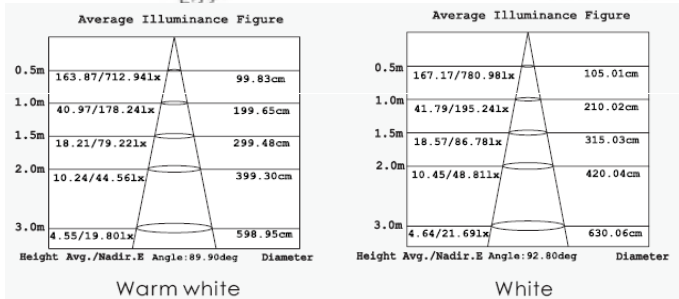

## B - Spot E27 Dimmerabile BDE27F BDES27C

Faretto a led ad **ALTA Luminosità**. Attacco E27. Corpo in alluminio, Ideale per sostituire i tradizionali faretto diroici da 50 W.

Consumi ridottissimi 5 W con irrilevante calore emesso.

Codice	Pot. (W)	Lumen	V in (V) AC	Colore	Led	Ton (°K)	Peso (g)	CRI	Angol. (°)
BDE27F	5	400	100-240	B.Fred.	3535	6000	45	72	45
BDE27C	5	320	100-240	B.Caldo	3535	3000	45	76	45

Schede tecniche dei prodotti