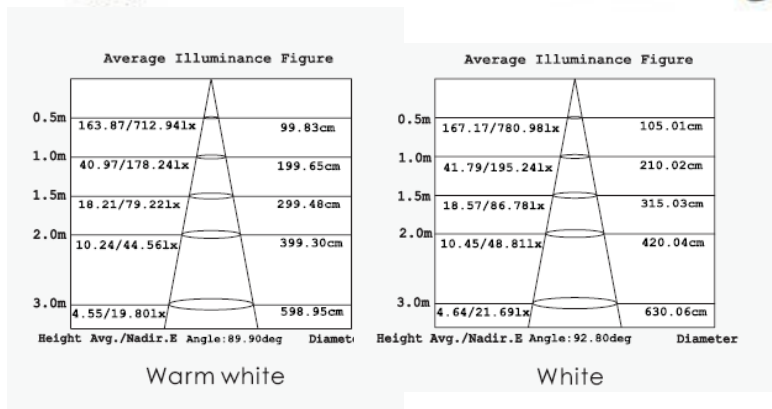

B - Spot GU10 Dimmerabile BDGU10F BDGU10C

Faretto a led ad **ALTA Luminosità**. Attacco GU10. Corpo in alluminio, Ideale per sostituire i tradizionali faretti dicroici da 50 W.

Consumi ridottissimi 5 W con irrilevante calore emesso. Grazie al particolare sistema ottico integrato consente un'apertura del fascio luminoso di 45°.

Durata 50.000 ore. Dimmerabile con Dimmer a tecnologia Triac. Utilizzato in hotel, sale meeting, uffici, ospedali, scuole, supermercati, cucine, salotti etc.

Codice	Pot. (W)	Lumen	V in (V) AC	Colore	Led	Ton (°K)	Peso (g)	CRI	Angol. (°)
BDGU10F	5	400	100-240	B.Fred.	3535	6000	45	72	45
BDGU10C	5	320	100-240	B.Caldo	3535	3000	45	76	45