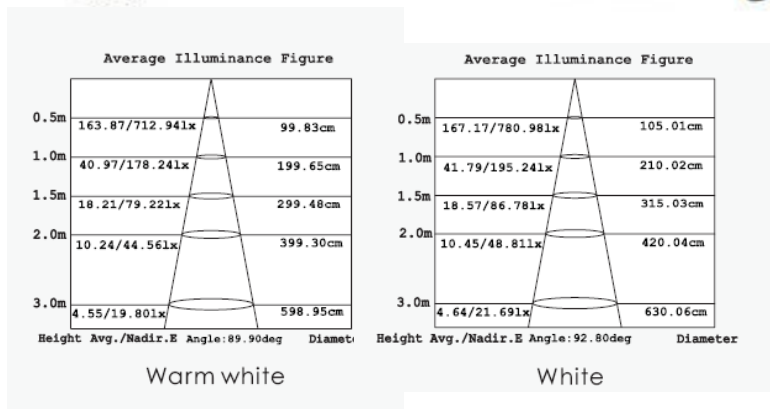

## B - Spot GU10 BGU10F BGU10C

Faretto a led ad **ALTA Luminosità**. Attacco GU10. Corpo in alluminio, Ideale per sostituire i tradizionali faretti dicroici da 50 W.

Consumi ridottissimi 5 W con irrilevante calore emesso. Grazie al particolare sistema ottico integrato consente un'apertura del fascio luminoso di 45°.

Durata 50.000 ore.

Utilizzato in hotel, sale meeting, uffici, ospedali, scuole, supermercati, cucine, salotti etc.

Codice	Pot. (W)	Lumen	V in (V) AC	Colore	Led	Ton (°K)	Peso (g)	CRI	Angol. (°)
BGU10F	5	400	100-240	B.Fred.	3535	6000	45	72	45
BGU10C	5	320	100-240	B.Caldo	3535	3000	45	76	45