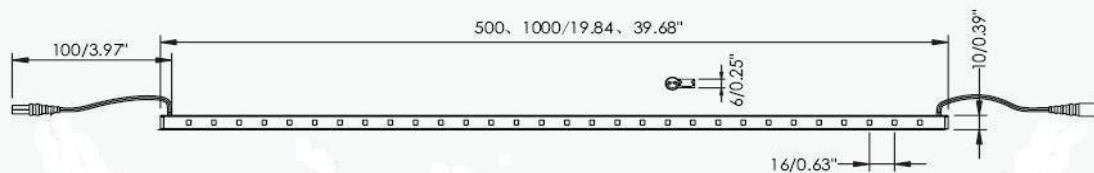

Rigide Impermeabili IP65

BRIF_ BRIC

30 led_12V_4,8W

Strip led rigida monocolora a diodi POWER LED SMD per impiego ad uso esterno. Facile installazione, dimensioni estremamente compatte, totalmente inglobata nella resina silconica, bassissimi consumi, ottima luminosità ed elevata durata nel tempo circa 70.000 ore e riscaldamento assente.

Ideale per illuminare frigo espositori creare effetti scenografici, indicare percorsi o creare scenari. Alimentazione in bassa tensione 12V. Angolo di emissione luminosa 120°. Collegabile fra loro fino ad una lunghezza di 5m. Su richiesta del cliente si possono modificare sia la lunghezza della strip rigida che il cablaggio di collegamento.

Lung (mm)	Pot. (W)	Prot. (IP)	V in (V)	Color	Led (n°)	Ton (°K)	Corr (A)	Ta (°)	Lumen Metro	Code
500	4,8	65	12	B.Fre	30	6000	0,3	-30+50	270	BRIF
500	4,8	65	12	B.Cal	30	3000	0,3	-30+50	220	BRIC

Schede tecniche dei prodotti