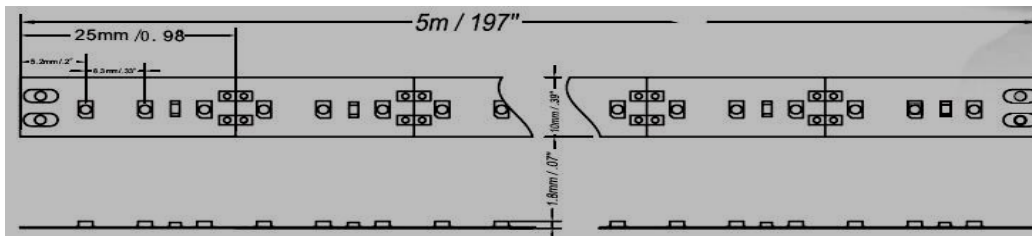

Alta luminosità IP20 BAF _ BAC

600 led _ 12V _ 96W

Striscia luminosa monocolora a diodi **POWER LED SMD ALTA RESA** per impiego ad uso interno, molto flessibile e facilmente divisibile in sezioni ogni 3 led. Altissima luminosità ed elevata durata nel tempo circa 70.000 ore. Ideale per illuminare locali e vani corridoi. Possibile impiego come fonte di illuminazione primaria. Alimentazione in bassa tensione 12Volt . Possibilità di taglio ogni ritaglio sarà perfettamente funzionante. Angolo di emissione luminosa 120° Bio adesivo (3M) sul retro per il fissaggio e tramite supporti plastici inclusi nella confezione.

Collegamenti a T ed a L disponibili su richiesta del cliente

Lung. (mm)	Pot. (W)	Prot. (IP)	V in (V)	Color	Led (n°)	Ton (°K)	Peso (Kg)	Ta (°)	Angol. (°)	Code
5000	96	20	12	B.Fre	600	6000	0.2	-30+50	120	BAF
5000	96	20	12	B.Cald	600	3000	0.2	-30+50	120	BAC