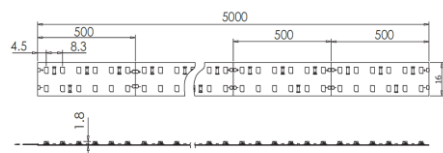

BAC - BAN - BAF

Striscia led flessibile da 120 led/m 3020 **EPISTAR** con adesivo 3M posteriore, cavi di ingresso 20 cm, divisibile in multipli di 3 led. Confezione una bobina 5 m

*Flexible LED strip 60 **EPISTAR** led/m 3020 with adhesive on back side, input cables cm 20. Can be split into multiples of 3 leds. Packing with one 5m reel.*

CODE	V_{dc}	POWER W	N° LED	IP	COLOR	L mm	lm	TC °k	P X H mm
BAC	12	96	600	20	WARM	5000	6000	3000	10 x 2
BAN	12	96	600	20	NATUR	5000	6500	4500	10 x 2
BAF	12	96	600	20	COLD	5000	7000	6000	10 x 2