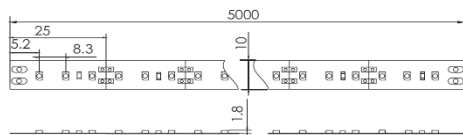

# STRISCE LED – LED STRIPES

Size:(mm)

A

## BAC - BAN - BAF

Striscia led flessibile da 120 led/m 3020 **EPISTAR** con adesivo 3M posteriore, cavi di ingresso 20 cm, divisibile in multipli di 3 led. Confezione una bobina 5 m

*Flexible LED strip 60 **EPISTAR** led/m 3020 with adhesive on back side, input cables cm 20. Can be split into multiples of 3 leds. Packing with one 5m reel.*