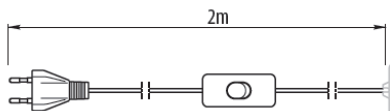

## BYC1

Cablaggio con spina bipolare e interruttore a pedale, lunghezza 2 m

*Cordset with pin plug and foot switch, 2 m length*

CODE	L mm	IP	Color
BYC1	2000	20	Black

## BYC2

Cablaggio con spina bipolare e interruttore rompifilo lunghezza 2 m

*Cordset with pin plug and in-line cord switch*

CODE	L mm	IP	Color
BYC2	2000	20	Trasp

## BYC3

Cablaggio con spina bipolare e interruttore rompifilo lunghezza 2 m

*Cordset with pin plug and in-line cord switch*

CODE	L mm	IP	Color
BYC3	2000	20	White