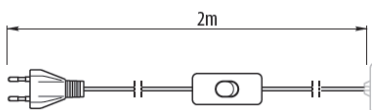

## BYC1

Cablaggio con spina bipolare e interruttore a pedale, lunghezza 2 m

*Cordset with pin plug and foot switch, 2 m length*

CODE	L mm	IP	Color
BYC1	2000	20	Black

## BYC2

Cablaggio con spina bipolare e interruttore rompifilo lunghezza 2 m

*Cordset with pin plug and in-line cord switch*

CODE	L mm	IP	Color
BYC2	2000	20	Trasp

## BYC3

Cablaggio con spina bipolare e interruttore rompifilo lunghezza 2 m

*Cordset with pin plug and in-line cord switch*

CODE	L mm	IP	Color
BYC3	2000	20	White