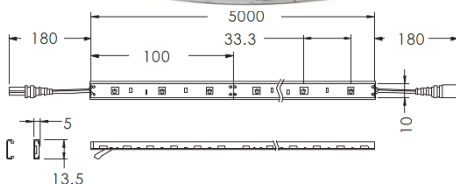

STRISCE LED – LED STRIPES

BIC - BIN - BIF

Striscia led flessibile da 60 led/m 3528 **EPISTAR** con adesivo 3M posteriore, cavi di ingresso 20 cm, divisibile in multipli di 3 led. Confezione una bobina 5 m

Flexible LED strip, 60 EPISTAR led/m 3528 with 3M adhesive on the back, 20 cm input cables. Can be split into multiples of 3 leds. Packing with one 5m reel.

CODE	V _{dc}	POWER _W	N° LED	IP	COLOR	L _{mm}	lm	TC °k	P X H _{mm}
BIC	12	24	300	65	WARM	5000	1400	3000	8 x 3
BIN	12	24	300	65	NATUR	5000	1550	4500	8 x 3
BIF	12	24	300	65	COLD	5000	1750	6000	8 x 3

BIC5050 - BIN5050 - BIF5050

Striscia led flessibile da 60 led/m 5050 **EPISTAR** con adesivo 3M posteriore, cavi di ingresso 20 cm, divisibile in multipli di 3 led. Confezione una bobina 5 m

Flexible LED strip, 60 EPISTAR led/m 5050 with adhesive on back side, input cables cm 20. Can be split into multiples of 3 leds. Packing with one 5m reel.

Size:(mm)

CODE	V _{dc}	POWER _W	N° LED	IP	COLOR	L _{mm}	lm	TC °k	P X H _{mm}
BIC2	12	48	600	65	WARM	5000	3800	3000	8 X 5
BIN2	12	48	600	65	NATUR	5000	4000	4500	8 X 5
BIF2	12	48	600	65	COLD	5000	4400	6000	8 X 5