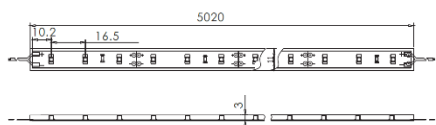

STRISCE LED – LED STRIPES

BIC - BIN - BIF

Striscia led flessibile da 60 led/m 3528 **EPISTAR** con adesivo 3M posteriore, cavi di ingresso 20 cm, divisibile in multipli di 3 led. Confezione una bobina 5 m

Flexible LED strip, 60 EPISTAR led/m 3528 with 3M adhesive on the back, 20 cm input cables. Can be split into multiples of 3 leds. Packing with one 5m reel.

CODE	V _{dc}	POWER _W	N° LED	IP	COLOR	L _{mm}	lm	TC °k	P X H _{mm}
BIC	12	24	300	65	WARM	5000	1400	3000	8 x 3
BIN	12	24	300	65	NATUR	5000	1550	4500	8 x 3
BIF	12	24	300	65	COLD	5000	1750	6000	8 x 3

BIC5050 - BIN5050 - BIF5050

Striscia led flessibile da 60 led/m 5050 **EPISTAR** con adesivo 3M posteriore, cavi di ingresso 20 cm, divisibile in multipli di 3 led. Confezione una bobina 5 m

Flexible LED strip, 60 EPISTAR led/m 5050 with adhesive on back side, input cables cm 20. Can be split into multiples of 3 leds. Packing with one 5m reel.

Size:(mm)

CODE	V _{dc}	POWER _W	N° LED	IP	COLOR	L _{mm}	lm	TC °k	P X H _{mm}
BIC2	12	48	600	65	WARM	5000	3800	3000	8 X 5
BIN2	12	48	600	65	NATUR	5000	4000	4500	8 X 5
BIF2	12	48	600	65	COLD	5000	4400	6000	8 X 5