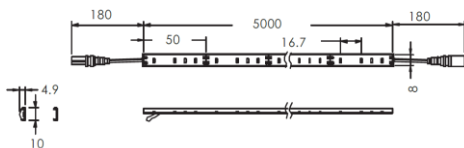

CODE	V_{dc}	POWER W	N° LED	IP	COLOR	L mm	lm	TC °k	P X H mm
BIC2E	12	48	600	65	WARM	5000	1900	3000	8 X 5
BIN2E	12	48	600	65	NATUR	5000	2000	4500	8 X 5
BIF2E	12	48	600	65	COLD	5000	2200	6000	8 X 5