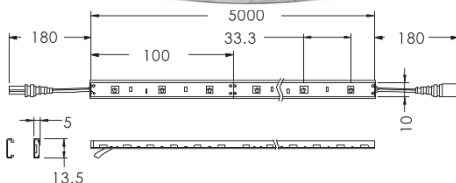

## BICE - BINE - BIFE

Striscia led flessibile da 60 led/m 3528 con adesivo 3M posteriore, cavi di ingresso 20 cm, divisibile in multipli di 3 led. Confezione una bobina 5 m

*Flexible LED strip, 60 led/m 3528 with 3M adhesive on the back, 20 cm input cables. Can be split into multiples of 3 leds. Packing with one 5m reel.*

CODE	V <sub>dc</sub>	POWER W	N° LED	IP	COLOR	L mm	lm	TC °k	P X H mm
BICE	12	24	300	65	WARM	5000	9000	3000	8 x 3
BINE	12	24	300	65	NATUR	5000	1000	4500	8 x 3
BIFE	12	24	300	65	COLD	5000	1100	6000	8 x 3

## BIC50E - BIN50E - BIF50E

Striscia led flessibile da 60 led/m 5050 con adesivo 3M posteriore, cavi di ingresso 20 cm, divisibile in multipli di 3 led. Confezione una bobina 5 m

*Flexible LED strip, 60 led/m 5050 with adhesive on back side, input cables cm 20. Can be split into multiples of 3 leds. Packing with one 5m reel.*

Size:(mm)

CODE	V <sub>dc</sub>	POWER W	N° LED	IP	COLOR	L mm	lm	TC °k	P X H mm
BIC2E	12	48	600	65	WARM	5000	1900	3000	8 X 5
BIN2E	12	48	600	65	NATUR	5000	2000	4500	8 X 5
BIF2E	12	48	600	65	COLD	5000	2200	6000	8 X 5