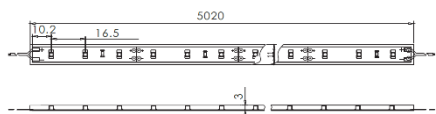

## BICE - BINE - BIFE

Striscia led flessibile da 60 led/m 3528 con adesivo 3M posteriore, cavi di ingresso 20 cm, divisibile in multipli di 3 led. Confezione una bobina 5 m

*Flexible LED strip, 60 led/m 3528 with 3M adhesive on the back, 20 cm input cables. Can be split into multiples of 3 leds. Packing with one 5m reel.*

## BIC50E - BIN50E - BIF50E

Striscia led flessibile da 60 led/m 5050 con adesivo 3M posteriore, cavi di ingresso 20 cm, divisibile in multipli di 3 led. Confezione una bobina 5 m

*Flexible LED strip, 60 led/m 5050 with adhesive on back side, input cables cm 20. Can be split into multiples of 3 leds. Packing with one 5m reel.*

Size:(mm)

CODE	V <sub>dc</sub>	POWER W	N° LED	IP	COLOR	L mm	lm	TC °k	P X H mm
BIC2E	12	48	600	65	WARM	5000	1900	3000	8 X 5
BIN2E	12	48	600	65	NATUR	5000	2000	4500	8 X 5
BIF2E	12	48	600	65	COLD	5000	2200	6000	8 X 5