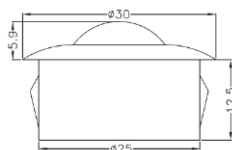

CODE	I mA	POWER W	N° LED	IP	COLOR	D x H mm	lm	TC °k
BF10C	350	1,4	1	20	WARM	30x8	80	3000

A++

BF11C

Modulo led 1W, colore grigio
fissaggio a scatto lente da 65°
Fornito con cavo da 120 cm e
connettore maschio

*LED module 1W, silver gray color,
push button fixing with 65° beam
angle. 120 cm cable with male plug*

CODE	I mA	POWER W	N° LED	IP	COLOR	D x H mm	lm	TC °k
BF11C	350	1,4	1	20	WARM	30x13	80	3000

A++

BF12C

Modulo led 1W, colore trasparente
fissaggio a scatto lente da 65°
Fornito con cavo da 120 cm e
connettore maschio

*LED module 1W, transparent color,
push button anchoring with 65° beam
angle. 120 cm cable with male plug*