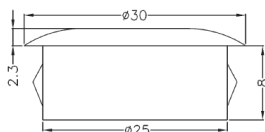

A++

BF10C

Modulo led 1W, colore grigio
fissaggio a scatto lente da 65°
Fornito con cavo da 120 cm e
connettore maschio

*1W LED module, silver gray color,
push button anchoring with 65° lens.
120 cm cable with male plug*

CODE	I mA	POWER W	N° LED	IP	COLOR	D x H mm	lm	TC °k
BF10C	350	1,4	1	20	WARM	30x8	80	3000

A++

BF11C

Modulo led 1W, colore grigio
fissaggio a scatto lente da 65°
Fornito con cavo da 120 cm e
connettore maschio

*LED module 1W, silver gray color,
push button fixing with 65° beam
angle. 120 cm cable with male plug*

CODE	I mA	POWER W	N° LED	IP	COLOR	D x H mm	lm	TC °k
BF11C	350	1,4	1	20	WARM	30x13	80	3000

A++

BF12C

Modulo led 1W, colore trasparente
fissaggio a scatto lente da 65°
Fornito con cavo da 120 cm e
connettore maschio

*LED module 1W, transparent color,
push button anchoring with 65° beam
angle. 120 cm cable with male plug*