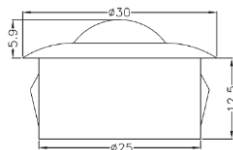

A++

BF10C

Modulo led 1W, colore grigio
fissaggio a scatto lente da 65°
Fornito con cavo da 120 cm e
connettore maschio

*1W LED module, silver gray color,
push button anchoring with 65° lens.
120 cm cable with male plug*

CODE	I mA	POWER W	N° LED	IP	COLOR	D x H mm	lm	TC °k
BF10C	350	1,4	1	20	WARM	30x8	80	3000

A++

BF11C

Modulo led 1W, colore grigio
fissaggio a scatto lente da 65°
Fornito con cavo da 120 cm e
connettore maschio

*LED module 1W, silver gray color,
push button fixing with 65° beam
angle. 120 cm cable with male plug*

CODE	I mA	POWER W	N° LED	IP	COLOR	D x H mm	lm	TC °k
BF11C	350	1,4	1	20	WARM	30x13	80	3000

A++

BF12C

Modulo led 1W, colore trasparente
fissaggio a scatto lente da 65°
Fornito con cavo da 120 cm e
connettore maschio

*LED module 1W, transparent color,
push button anchoring with 65° beam
angle. 120 cm cable with male plug*