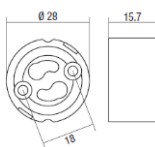

BY6

Portalampada in ceramica con attacco E27

Ceramic Lampholder E27 plug

CODE	PLUG	H mm	D mm
BY6	E27	48,5	41

BY7

Portalampada in ceramico con attacco GU10

Ceramic Lampholder GU10 plug

CODE	PLUG	H mm	D mm
BY7	GU10	15,7	28