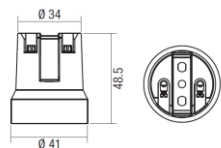

BY6

Portalampada in ceramica con attacco E27

Ceramic Lampholder E27 plug

CODE	PLUG	H mm	D mm
BY6	E27	48,5	41

BY7

Portalampada in ceramico con attacco GU10

Ceramic Lampholder GU10 plug

CODE	PLUG	H mm	D mm
BY7	GU10	15,7	28