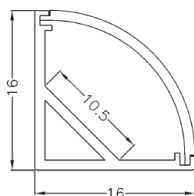

PROFILI IN ALLUMINIO – ALUMINIUM PROFILES

BRP1

Profilo in alluminio satinato.
Lunghezza barra 2mt 7x18,4 mm

*Silver satin aluminum profile.
Length 2 mt 7x18,4 mm*

CODE	P x H mm	Cover	L mm
BRP1T	7 x 18,4	TRASP	2000
BRP1F	7 x 18,4	FROSTED	2000
BRP1O	7 x 18,4	OPAL	2000

BRP2

Profilo in alluminio satinato.
Lunghezza barra 2mt 12,3x20,5mm

*Silver satin aluminum profile
Length 2 mt 12,3x20,5mm*

CODE	P x H mm	Cover	L mm
BRP2T	12,3 x 20,5	TRASP	2000
BRP2F	12,3 x 20,5	FROSTED	2000
BRP2O	12,3 x 20,5	OPAL	2000

BRP3

Profilo in alluminio satinato.
Lunghezza barra 2mt 16x16mm

*Silver satin aluminum profile
Length 2 mt 16x16mm*

CODE	P x H mm	Cover	L mm
BRP3T	16 x 16	TRASP	2000
BRP3F	16 X 16	FROSTED	2000
BRP3O	16 X 16	OPAL	2000