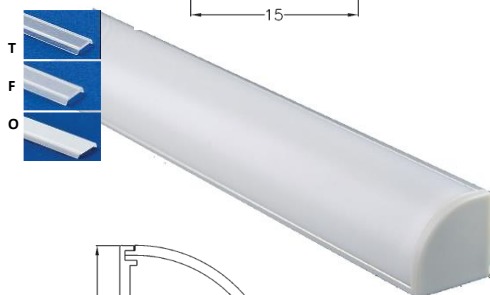

PROFILI IN ALLUMINIO – ALUMINIUM PROFILES

BRP1

Profilo in alluminio satinato.
Lunghezza barra 2mt 7x18,4 mm

*Silver satin aluminum profile.
Length 2 mt 7x18,4 mm*

CODE	P x H mm	Cover	L mm
BRP1T	7 x 18,4	TRASP	2000
BRP1F	7 x 18,4	FROSTED	2000
BRP1O	7 x 18,4	OPAL	2000

BRP2

Profilo in alluminio satinato.
Lunghezza barra 2mt 12,3x20,5mm

*Silver satin aluminum profile
Length 2 mt 12,3x20,5mm*

CODE	P x H mm	Cover	L mm
BRP2T	12,3 x 20,5	TRASP	2000
BRP2F	12,3 x 20,5	FROSTED	2000
BRP2O	12,3 x 20,5	OPAL	2000

BRP3

Profilo in alluminio satinato.
Lunghezza barra 2mt 16x16mm

*Silver satin aluminum profile
Length 2 mt 16x16mm*

CODE	P x H mm	Cover	L mm
BRP3T	16 x 16	TRASP	2000
BRP3F	16 X 16	FROSTED	2000
BRP3O	16 X 16	OPAL	2000