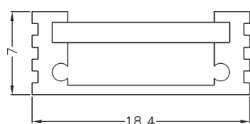

PROFILI IN ALLUMINIO – ALUMINIUM PROFILES

BRP1

Profilo in alluminio satinato.
Lunghezza barra 2mt 7x18,4 mm

*Silver satin aluminum profile.
Length 2 mt 7x18,4 mm*

CODE	P x H mm	Cover	L mm
BRP1T	7 x 18,4	TRASP	2000
BRP1F	7 x 18,4	FROSTED	2000
BRP1O	7 x 18,4	OPAL	2000

BRP2

Profilo in alluminio satinato.
Lunghezza barra 2mt 12,3x20,5mm

*Silver satin aluminum profile
Length 2 mt 12,3x20,5mm*

CODE	P x H mm	Cover	L mm
BRP2T	12,3 x 20,5	TRASP	2000
BRP2F	12,3 x 20,5	FROSTED	2000
BRP2O	12,3 x 20,5	OPAL	2000

BRP3

Profilo in alluminio satinato.
Lunghezza barra 2mt 16x16mm

*Silver satin aluminum profile
Length 2 mt 16x16mm*

CODE	P x H mm	Cover	L mm
BRP3T	16 x 16	TRASP	2000
BRP3F	16 X 16	FROSTED	2000
BRP3O	16 X 16	OPAL	2000