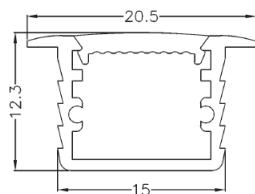

PROFILI IN ALLUMINIO – ALUMINIUM PROFILES

BRP1

Profilo in alluminio satinato.
Lunghezza barra 2mt 7x18,4 mm

*Silver satin aluminum profile.
Length 2 mt 7x18,4 mm*

CODE	P x H mm	Cover	L mm
BRP1T	7 x 18,4	TRASP	2000
BRP1F	7 x 18,4	FROSTED	2000
BRP1O	7 x 18,4	OPAL	2000

BRP2

Profilo in alluminio satinato.
Lunghezza barra 2mt 12,3x20,5mm

*Silver satin aluminum profile
Length 2 mt 12,3x20,5mm*

CODE	P x H mm	Cover	L mm
BRP2T	12,3 x 20,5	TRASP	2000
BRP2F	12,3 x 20,5	FROSTED	2000
BRP2O	12,3 x 20,5	OPAL	2000

BRP3

Profilo in alluminio satinato.
Lunghezza barra 2mt 16x16mm

*Silver satin aluminum profile
Length 2 mt 16x16mm*

CODE	P x H mm	Cover	L mm
BRP3T	16 x 16	TRASP	2000
BRP3F	16 X 16	FROSTED	2000
BRP3O	16 X 16	OPAL	2000