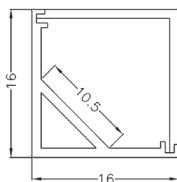

PROFILI IN ALLUMINIO – ALUMINIUM PROFILES

T
F
O

BRP4

Profilo in alluminio satinato.
Lunghezza barra 2mt 20x20mm

*Silver satin aluminum profile
Length 2 mt 20x20mm*

CODE	P x H mm	Cover	L mm
BRP4T	20 x 20	TRASP	2000
BRP4F	20 x 20	FROSTED	2000
BRP4O	20 x 20	OPAL	2000

T
F
O

BRP5

Profilo in alluminio satinato.
Lunghezza barra 2mt 8x30mm

*Silver satin aluminum profile
Length 2 mt 8x30mm*

CODE	P x H mm	Cover	L mm
BRP5T	8 x 30	TRASP	2000
BRP5F	8 X 30	FROSTED	2000
BRP5O	8 X 30	OPAL	2000

T
F
O

BRP6

Profilo in alluminio satinato.
Lunghezza barra 2mt 16x16mm

*Silver satin aluminum profile
Length 2 mt 16x16mm*

CODE	P x H mm	Cover	L mm
BRP6T	16 x 16	TRASP	2000
BRP6F	16 X 16	FROSTED	2000
BRP6O	16 X 16	OPAL	2000