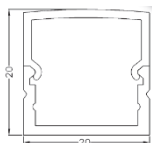

PROFILI IN ALLUMINIO – ALUMINIUM PROFILES

T
F
O

BRP4

Profilo in alluminio satinato.
Lunghezza barra 2mt 20x20mm

*Silver satin aluminum profile
Length 2 mt 20x20mm*

CODE	P x H mm	Cover	L mm
BRP4T	20 x 20	TRASP	2000
BRP4F	20 x 20	FROSTED	2000
BRP4O	20 x 20	OPAL	2000

T
F
O

BRP5

Profilo in alluminio satinato.
Lunghezza barra 2mt 8x30mm

*Silver satin aluminum profile
Length 2 mt 8x30mm*

CODE	P x H mm	Cover	L mm
BRP5T	8 x 30	TRASP	2000
BRP5F	8 X 30	FROSTED	2000
BRP5O	8 X 30	OPAL	2000

T
F
O

BRP6

Profilo in alluminio satinato.
Lunghezza barra 2mt 16x16mm

*Silver satin aluminum profile
Length 2 mt 16x16mm*

CODE	P x H mm	Cover	L mm
BRP6T	16 x 16	TRASP	2000
BRP6F	16 X 16	FROSTED	2000
BRP6O	16 X 16	OPAL	2000