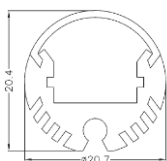

# PROFILI IN ALLUMINIO – ALUMINIUM PROFILES

**BRP7**

Profilo in alluminio satinato.  
Lunghezza barra 2mt 20x20mm

*Silver satin aluminum profile  
Length 2 mt 20x20mm*

CODE	P x H mm	Cover	L mm
<b>BRP7T</b>	20 x 20	TRASP	2000
<b>BRP7F</b>	20 x 20	FROSTED	2000
<b>BRP7O</b>	20 x 20	OPAL	2000

**BRP8**

Profilo in alluminio satinato.  
Lunghezza barra 2mt 19,5x20mm

*Silver satin aluminum profile  
Length 2 mt 19,5x20mm*

CODE	P x H mm	Cover	L mm
<b>BRP8T</b>	19,5 x 20	TRASP	2000
<b>BRP8F</b>	19,5 x 20	FROSTED	2000
<b>BRP8O</b>	19,5 x 20	OPAL	2000

**BRP9**

Profilo in alluminio satinato.  
Lunghezza barra 2mt 18x9mm

*Silver satin aluminum profile  
Length 2 mt 18x9mm*

CODE	P x H mm	Cover	L mm
<b>BRP9T</b>	18 x 9	TRASP	2000
<b>BRP9F</b>	18 x 9	FROSTED	2000
<b>BRP9O</b>	18 x 9	OPAL	2000