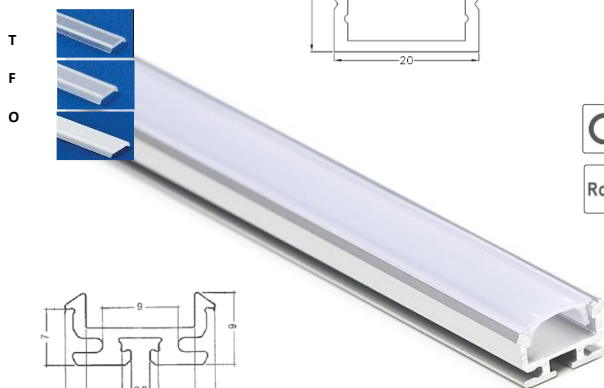

# PROFILI IN ALLUMINIO – ALUMINIUM PROFILES

**BRP7**

Profilo in alluminio satinato.  
Lunghezza barra 2mt 20x20mm

*Silver satin aluminum profile  
Length 2 mt 20x20mm*

CODE	P x H mm	Cover	L mm
<b>BRP7T</b>	20 x 20	TRASP	2000
<b>BRP7F</b>	20 x 20	FROSTED	2000
<b>BRP7O</b>	20 x 20	OPAL	2000

**BRP8**

Profilo in alluminio satinato.  
Lunghezza barra 2mt 19,5x20mm

*Silver satin aluminum profile  
Length 2 mt 19,5x20mm*

CODE	P x H mm	Cover	L mm
<b>BRP8T</b>	19,5 x 20	TRASP	2000
<b>BRP8F</b>	19,5 x 20	FROSTED	2000
<b>BRP8O</b>	19,5 x 20	OPAL	2000

**BRP9**

Profilo in alluminio satinato.  
Lunghezza barra 2mt 18x9mm

*Silver satin aluminum profile  
Length 2 mt 18x9mm*

CODE	P x H mm	Cover	L mm
<b>BRP9T</b>	18 x 9	TRASP	2000
<b>BRP9F</b>	18 x 9	FROSTED	2000
<b>BRP9O</b>	18 x 9	OPAL	2000