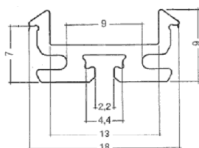

# PROFILI IN ALLUMINIO – ALUMINIUM PROFILES

**BRP7**

Profilo in alluminio satinato.  
Lunghezza barra 2mt 20x20mm

*Silver satin aluminum profile  
Length 2 mt 20x20mm*

CODE	P x H mm	Cover	L mm
<b>BRP7T</b>	20 x 20	TRASP	2000
<b>BRP7F</b>	20 x 20	FROSTED	2000
<b>BRP7O</b>	20 x 20	OPAL	2000

**BRP8**

Profilo in alluminio satinato.  
Lunghezza barra 2mt 19,5x20mm

*Silver satin aluminum profile  
Length 2 mt 19,5x20mm*

CODE	P x H mm	Cover	L mm
<b>BRP8T</b>	19,5 x 20	TRASP	2000
<b>BRP8F</b>	19,5 x 20	FROSTED	2000
<b>BRP8O</b>	19,5 x 20	OPAL	2000

**BRP9**

Profilo in alluminio satinato.  
Lunghezza barra 2mt 18x9mm

*Silver satin aluminum profile  
Length 2 mt 18x9mm*

CODE	P x H mm	Cover	L mm
<b>BRP9T</b>	18 x 9	TRASP	2000
<b>BRP9F</b>	18 x 9	FROSTED	2000
<b>BRP9O</b>	18 x 9	OPAL	2000