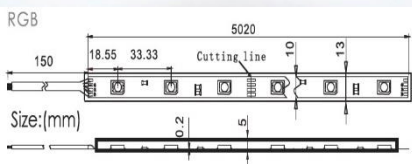

## A EASY BOC - BON - BOF

Striscia led flessibile da 60 led/m 3528 con adesivo 3M posteriore, cavi di ingresso 20 cm, divisibile in multipli di 3 led. Confezione una bobina 5 m

*Flexible LED strip 60 led/m 3528 with adhesive on back side, input cables cm 20. Can be split into multiples of 3 leds. Packing with one 5m reel.*

## A EASY BIM – BIM2

Striscia led flessibile da 30 led/m 5050 con adesivo 3M posteriore, cavi di ingresso 20 cm, divisibile in multipli di 3 led. Confezione una bobina 5 m

*Flexible LED strip 30 led/m 5050 with adhesive on back side, input cables cm 20. Can be split into multiples of 3 leds. Packing with one 5m reel.*