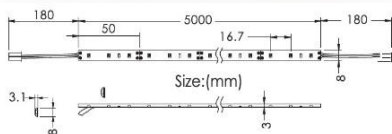

## A EASY BOC - BON - BOF

Striscia led flessibile da 60 led/m 3528 con adesivo 3M posteriore, cavi di ingresso 20 cm, divisibile in multipli di 3 led. Confezione una bobina 5 m

*Flexible LED strip 60 led/m 3528 with adhesive on back side, input cables cm 20. Can be split into multiples of 3 leds. Packing with one 5m reel.*

## A EASY BIM – BIM2

Striscia led flessibile da 30 led/m 5050 con adesivo 3M posteriore, cavi di ingresso 20 cm, divisibile in multipli di 3 led. Confezione una bobina 5 m

*Flexible LED strip 30 led/m 5050 with adhesive on back side, input cables cm 20. Can be split into multiples of 3 leds. Packing with one 5m reel.*

## A EASY BOM – BOM2

Striscia led flessibile da 30 led/m 5050 con adesivo 3M posteriore, cavi di ingresso 20 cm, divisibile in multipli di 3 led. Confezione una bobina 5 m

*Flexible LED strip 30 led/m 5050 with adhesive on back side, input cables cm 20. Can be split into multiples of 3 leds. Packing with one 5m reel.*