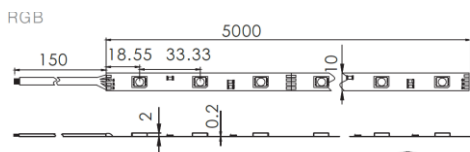

A EASY BIM – BIM2

Striscia led flessibile da 30 led/m 5050 con adesivo 3M posteriore, cavi di ingresso 20 cm, divisibile in multipli di 3 led. Confezione una bobina 5 m

Flexible LED strip 30 led/m 5050 with adhesive on back side, input cables cm 20. Can be split into multiples of 3 leds. Packing with one 5m reel.

CODE	V_{dc}	POWER W	N° LED	IP	COLOR	L mm	lm	TC °k	P X H mm
BIM	12	36	150	65	RGB	5000	-	MULTIC	13 x 5
BIM2	12	50	300	65	RGB	5000	-	MULTIC	13 x 5