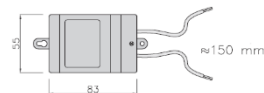

BTE60 - BTE105

Trasformatore elettronico 12V ac, morsetti a vite

Electronic 12V transformer, class II, screw terminal

CODE	Vout ac	POWER W	Input V	IP	H mm	P x L mm
BTE60	12	60	220	20	25	38 x 110
BTE105	12	105	220	20	25	38 x 110

BTE150 – BTE200

Trasformatore elettronico 12V ac, morsetti a vite

Electronic 12V transformer, class II, screw terminal

CODE	Vout ac	POWER W	Input V	IP	H mm	P x L mm
BTE150	12	150	220	20	33	52 x 165
BTE200	12	200	220	20	33	52 x 165