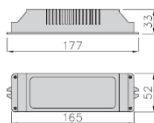

BTE60 - BTE105

Trasformatore elettronico 12V ac, morsetti a vite

Electronic 12V transformer, class II, screw terminal

CODE	Vout ac	POWER W	Input V	IP	H mm	P x L mm
BTE60	12	60	220	20	25	38 x 110
BTE105	12	105	220	20	25	38 x 110

BTE150 – BTE200

Trasformatore elettronico 12V ac, morsetti a vite

Electronic 12V transformer, class II, screw terminal

CODE	Vout ac	POWER W	Input V	IP	H mm	P x L mm
BTE150	12	150	220	20	33	52 x 165
BTE200	12	200	220	20	33	52 x 165