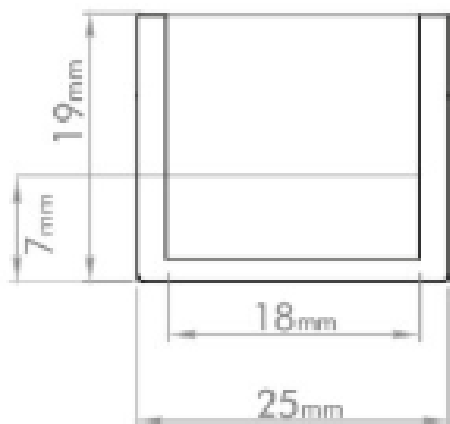

BRP40

Profilo in alluminio estruso WATERPROOF IP68 composto da base in alluminio, copertura che racchiude interamente la strip led e una barretta in alluminio grezzo per dissipare e inserire la strip led stessa.

Lunghezza Vendita in Inserzione: 300cm
Larghezza totale del profilo: 25mm
Altezza del profilo: 19,3mm

CODE	COVER	P x H mm	L mm
BP40	OPAL	19x25	3000