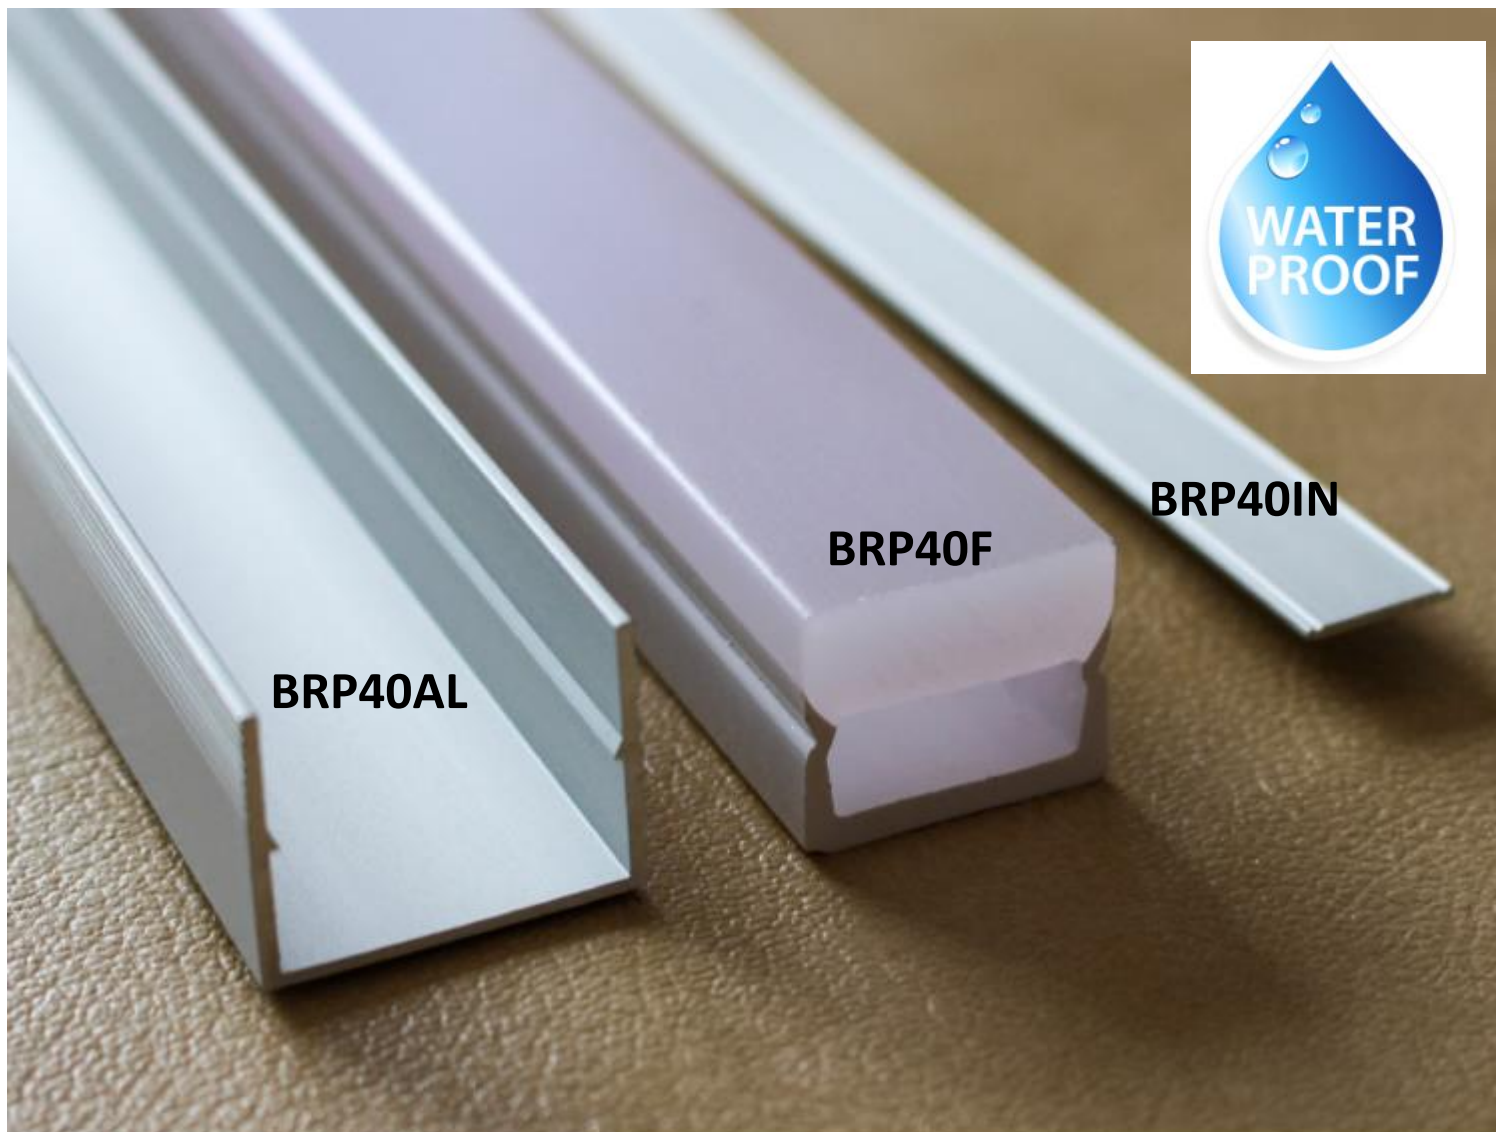

BRP40

Profilo in alluminio estruso WATERPROOF IP68 composto da base in alluminio, copertura che racchiude interamente la strip led e una barretta in alluminio grezzo per dissipare e inserire la strip led stessa.

Lunghezza Vendita in Inserzione: 300cm
Larghezza totale del profilo: 25mm
Altezza del profilo: 19,3mm

CODE	COVER	P x H mm	L mm
BP40	OPAL	19x25	3000