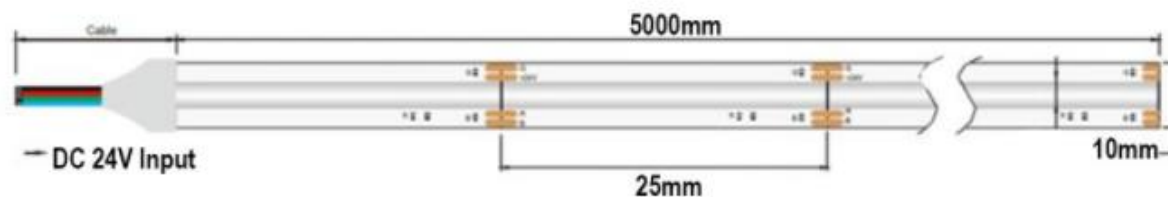

STRIP LED COB RGB

Voltaggio DC 24V

Potenza Nominale 75W (15W/Metro)

Luminosità Circa 6000 Lumen Totale

CRI RA>80

Angolo Luce 120 Gradi

Numero di Led 840 smd / metro

Colore RGB Positivo in Comune

Impermeabilita IP20

Misure 5000mmX10mmX1.5mm(LXWXH)

Durata > 30000 ore

Obbligo Dissipatore NO

Omologazione CE e RoHS

COB RGB

CODE	LED/mt	POWER W/mt	Lm/mt	IP	COLOR	L m	H mm	P mm	V dc
B2840RGB	840	15	1200	20	RGB	5000	2	10	24